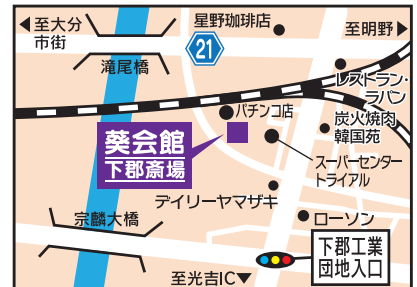

0120-34-0098
24時間365日受付

AOIKAIKAN